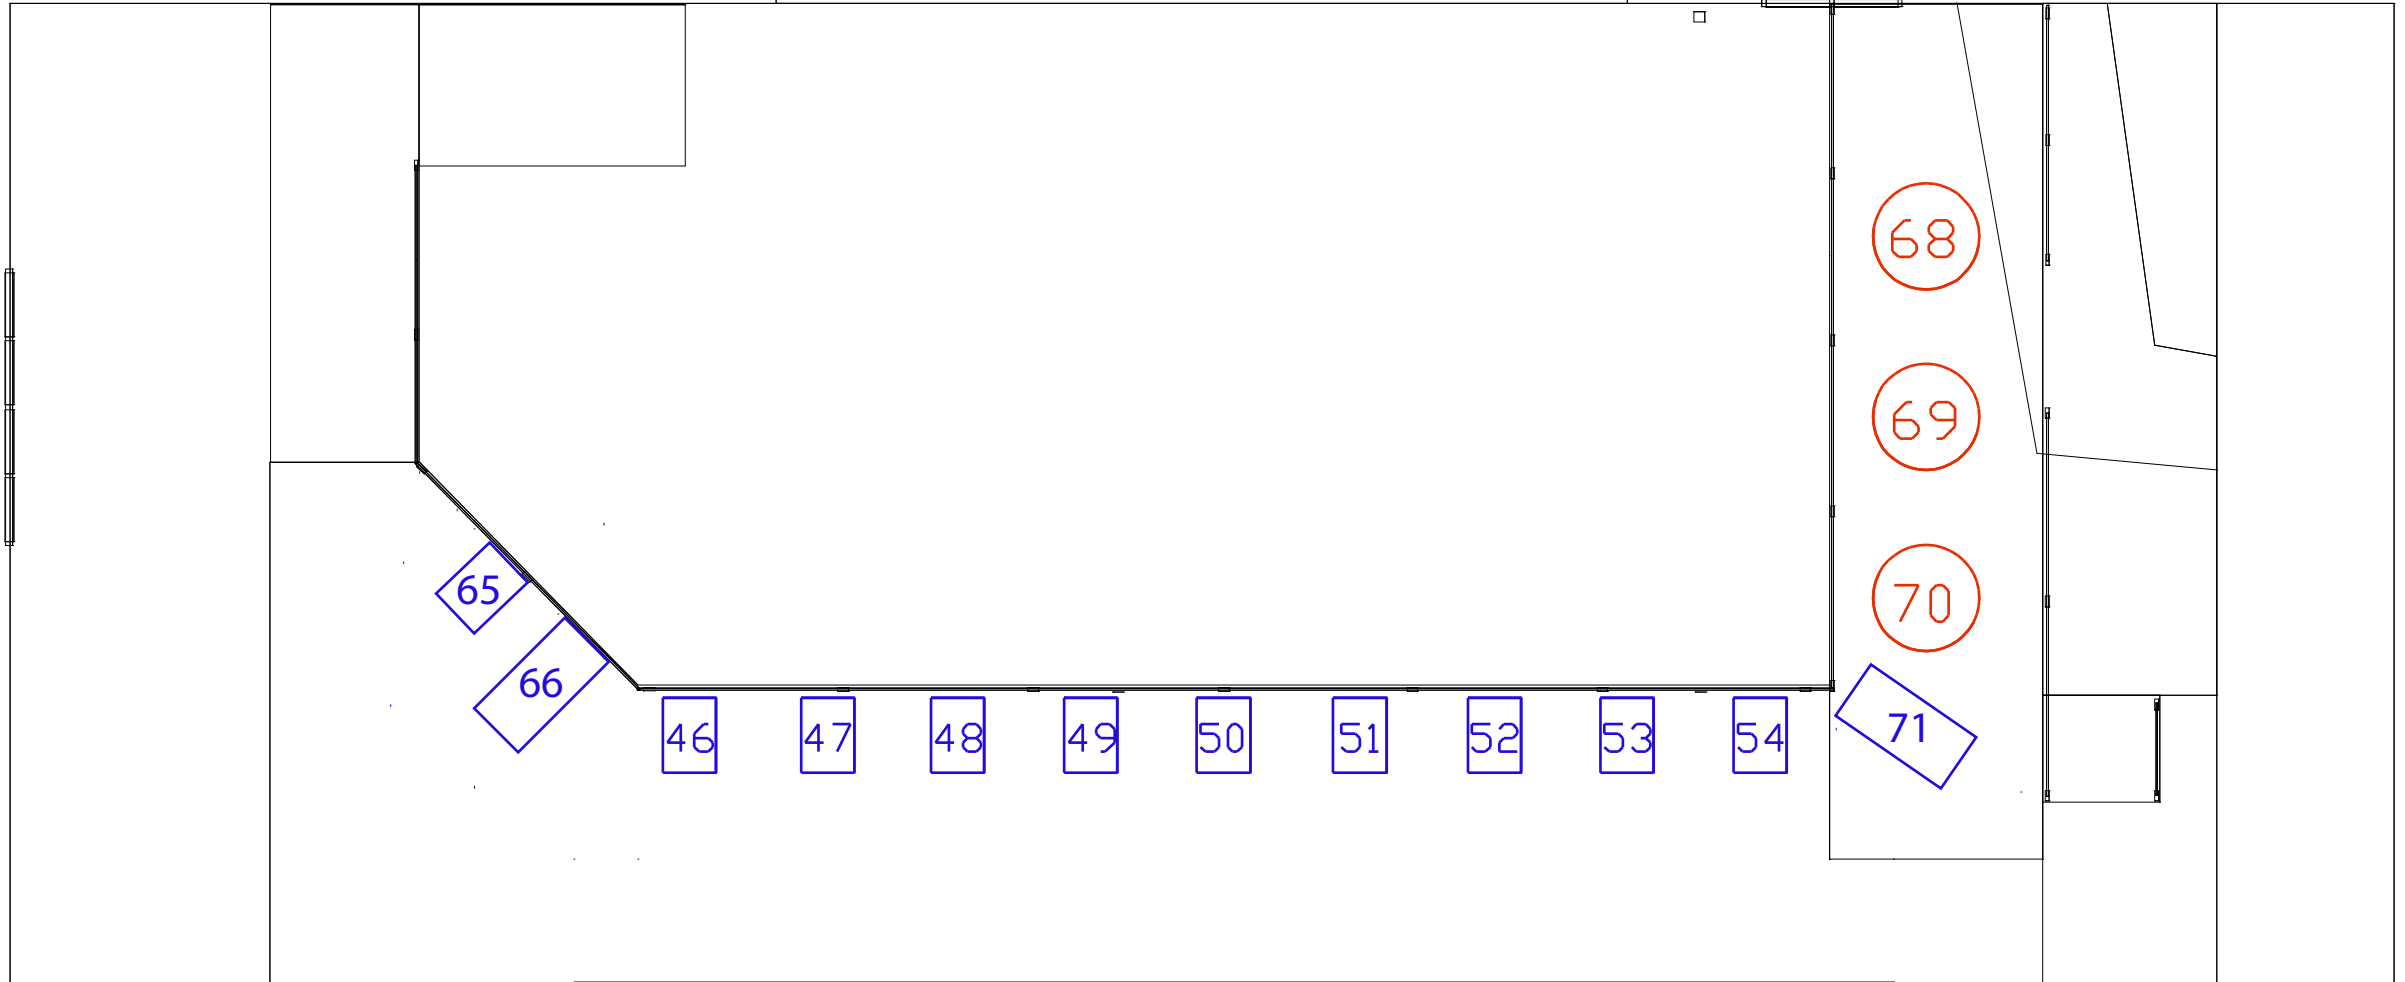

SCENE

IDENTIFICATION DES CHAISES : PLAN MEZZANINE : 70 PRS

TABLE RONDE DE 6

TABLE RECTANGLE DE 6

TABLE CARRE DE 4