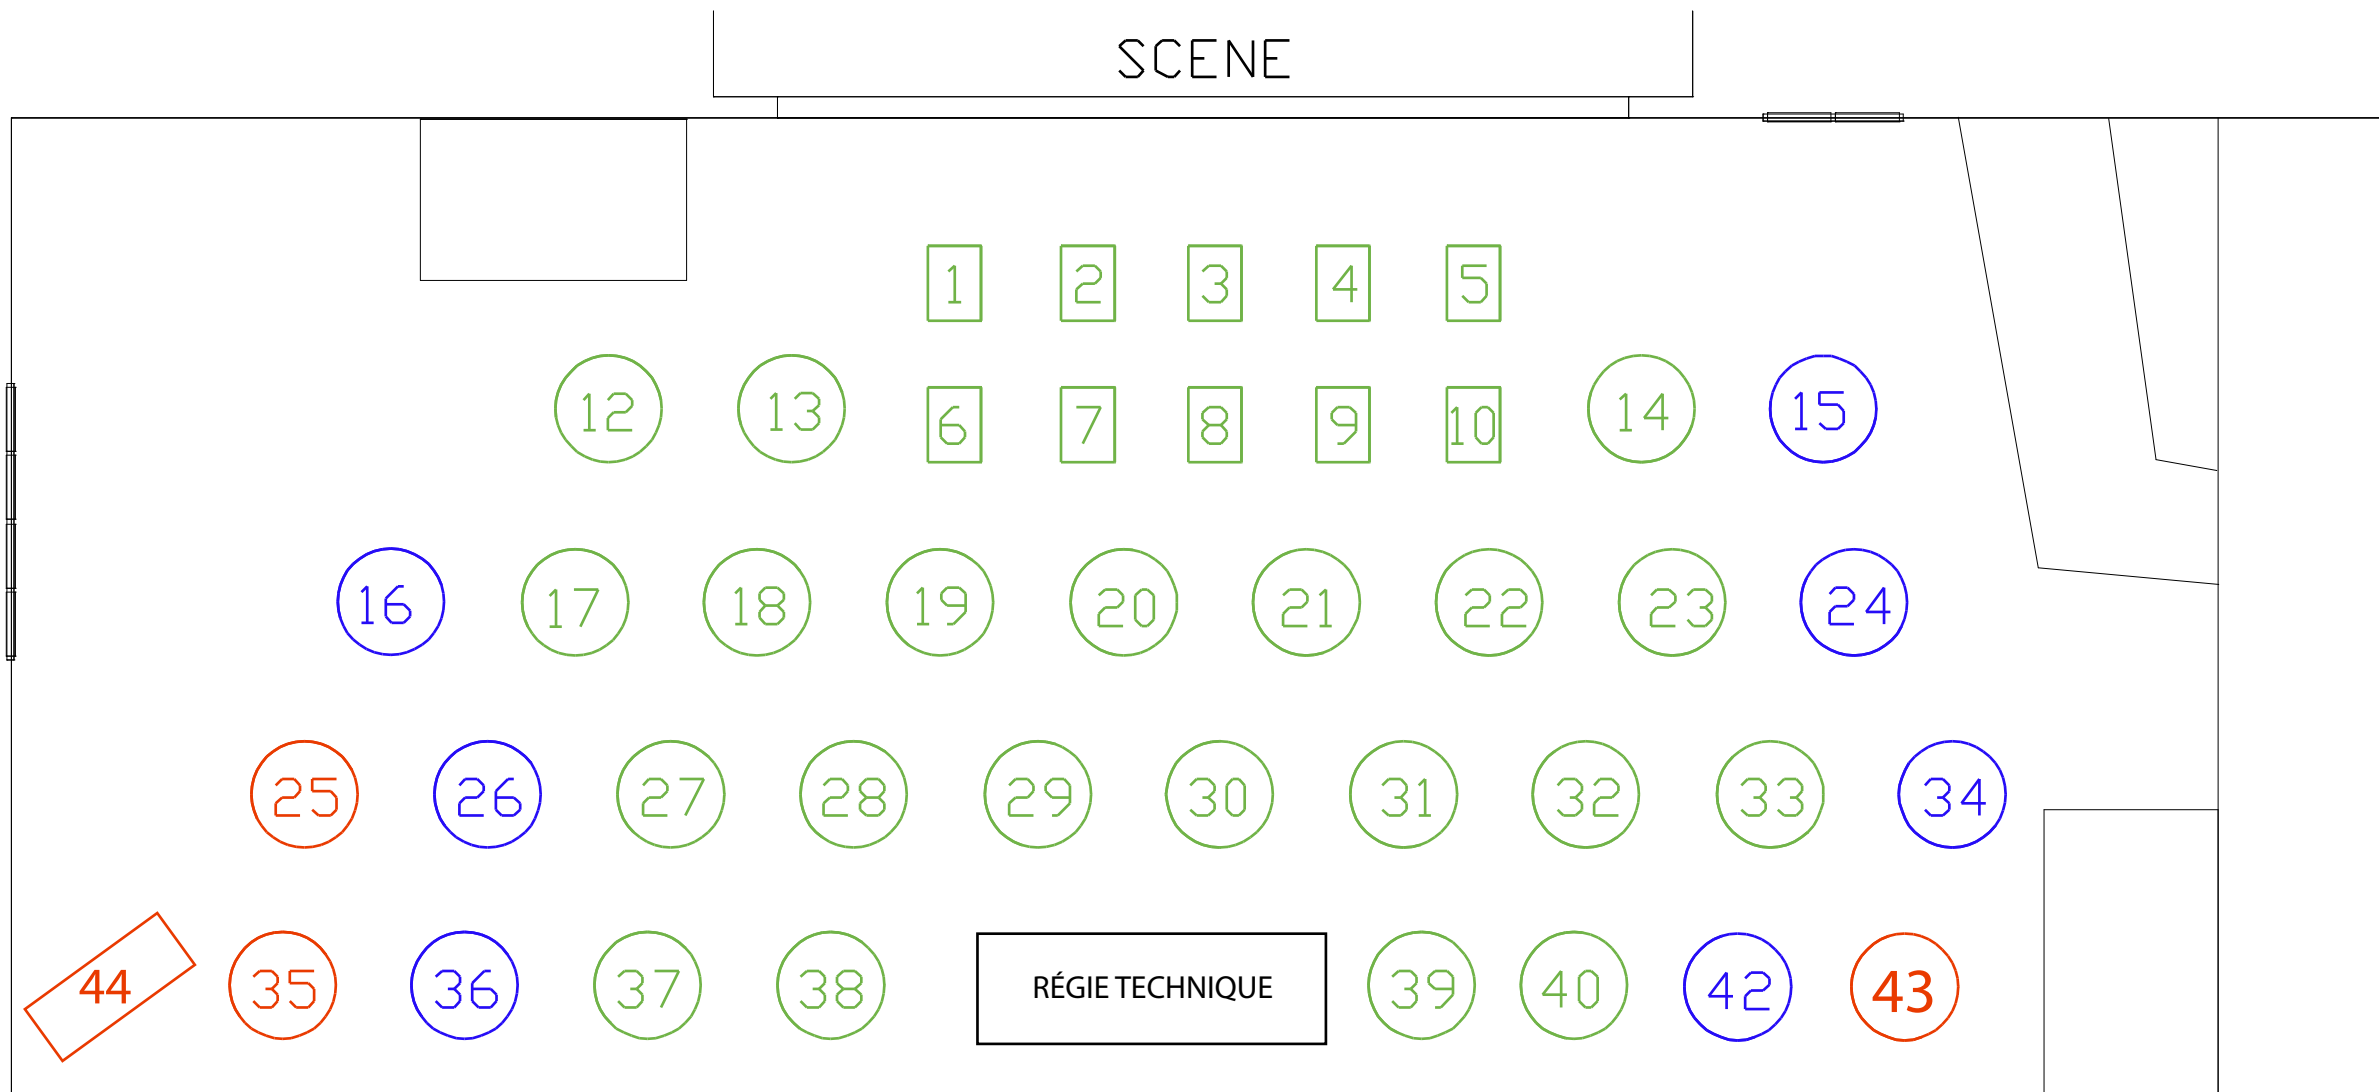

SCENE

IDENTIFICATION DES CHAISES : PLAN PARTERRE : 234 PERS

TABLE RONDE DE 6

TABLE RECTANGLE DE 8

PETITE TABLE CABARET RONDE DE 4